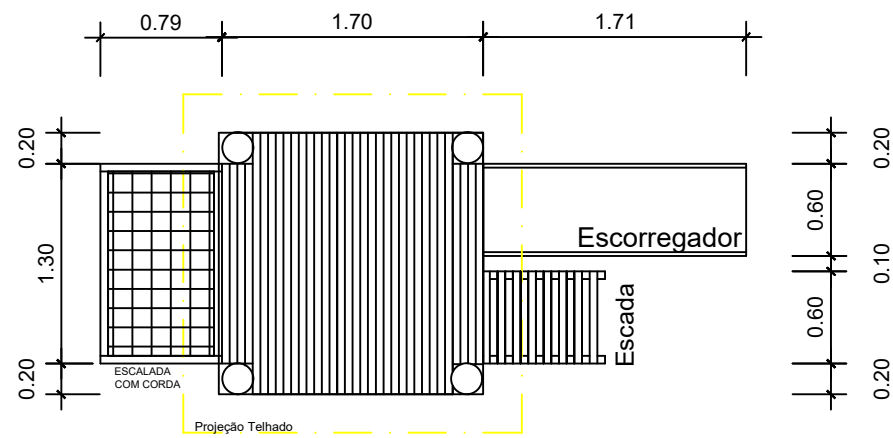

Detalhes da Casa de Tarzan

CASA TARZAN
ESC. 1:50

Vista Lateral
Esc. 1.50

Vista Frontal
Esc. 1.50

Vista Fundo
Esc. 1.50

N * CONTRATO :			
REVISÃO:			
REVISÃO:	01		
EMIÇÃO INICIAL:	00		
REVISÃO			
TÍTULO: PRAÇA DA COROA VERDE- BARRA DO ROCHA		TIPO: PRAÇA	
LOCAL: COROA VERDE-BARRA DO ROCHA	ETAPA: EMISSÃO INICIAL	FORMATO: A2	
CONTRATANTE:	CPF/CNPJ:	DESENHO: IURE COSTA	
AUTOR DO PROJETO: CAIAM NOVAES	CREA/CAU:	UNIDADE: M	ESCALA: 1:100
RESPONSÁVEL TÉCNICO:	CREA/CAU:	ARQUIVO:	
REFERÊNCIA: PLANTA URBANISTICA	ÁREAS: TERRENO: EXISTENTE: REFORMA: AMPLIAÇÃO: CONSTRUÇÃO: TOTAL:	FOLHA: 01	07