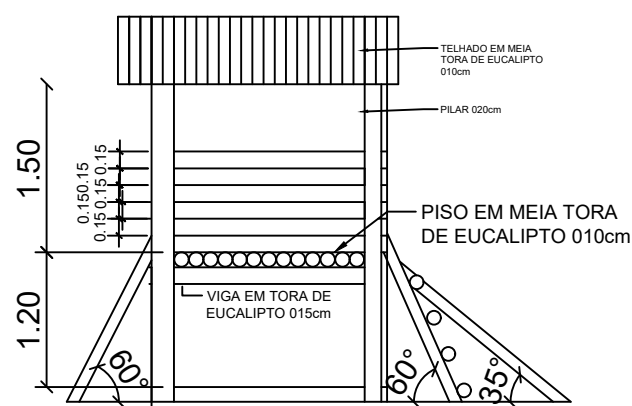

Detalhes da Casa de Tarzan

CASA TARZAN
ESC. 1:50

Vista Lateral
Esc. 1.50

Vista Frontal
Esc. 1.50

Vista Fundo
Esc. 1.50

N * CONTRATO :			
REVISÃO:			
REVISÃO:	01		
EMIÇÃO INICIAL:	00		
REVISÃO			
TÍTULO: PRAÇA DA COROA VERDE- BARRA DO ROCHA		TIPO: PRAÇA	
LOCAL: COROA VERDE-BARRA DO ROCHA	ETAPA: EMISSÃO INICIAL	FORMATO: A2	
CONTRATANTE:	CPF/CNPJ:	DESENHO: IURE COSTA	
AUTOR DO PROJETO: CAIAM NOVAES	CREA/CAU:	UNIDADE: M	ESCALA: 1:100
RESPONSÁVEL TÉCNICO:	CREA/CAU:	ARQUIVO:	
REFERÊNCIA: PLANTA URBANISTICA	ÁREAS: TERRENO: EXISTENTE: REFORMA: AMPLIAÇÃO: CONSTRUÇÃO: TOTAL:	FOLHA: 01	07