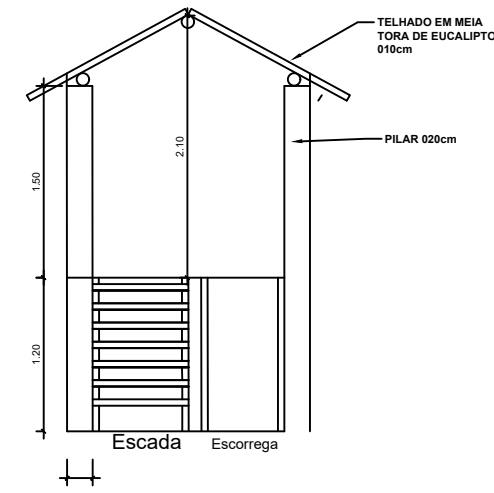

Detalhes da Casa de Tarzan

CASA TARZAN
ESC. 1:50

Vista Lateral
Esc. 1.50

Vista Frontal
Esc. 1.50

Vista Fundo
Esc. 1.50

N * CONTRATO :			
REVISÃO:			
REVISÃO:	01		
EMIÇÃO INICIAL:	00		
REVISÃO			
TÍTULO: PRAÇA DA COROA VERDE- BARRA DO ROCHA		TIPO: PRAÇA	
LOCAL: COROA VERDE-BARRA DO ROCHA	ETAPA: EMISSÃO INICIAL	FORMATO: A2	
CONTRATANTE:	CPF/CNPJ:	DESENHO: IURE COSTA	
AUTOR DO PROJETO: CAIAM NOVAES	CREA/CAU:	UNIDADE: M	ESCALA: 1:100
RESPONSÁVEL TÉCNICO:	CREA/CAU:	ARQUIVO:	
REFERÊNCIA: PLANTA URBANISTICA	ÁREAS: TERRENO: EXISTENTE: REFORMA: AMPLIAÇÃO: CONSTRUÇÃO: TOTAL:	FOLHA: 01	07