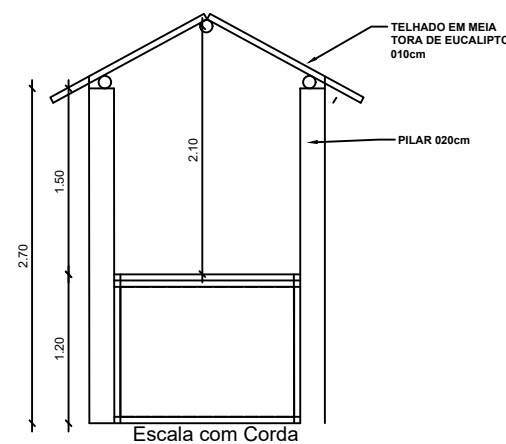

Detalhes da Casa de Tarzan

CASA TARZAN
ESC. 1:50

Vista Lateral
Esc. 1.50

Vista Frontal
Esc. 1.50

Vista Fundo
Esc. 1.50

N * CONTRATO :			
REVISÃO:			
REVISÃO:	01		
EMIÇÃO INICIAL:	00		
REVISÃO			
TÍTULO: PRAÇA DA COROA VERDE- BARRA DO ROCHA		TIPO: PRAÇA	
LOCAL: COROA VERDE-BARRA DO ROCHA	ETAPA: EMISSÃO INICIAL	FORMATO: A2	
CONTRATANTE:	CPF/CNPJ:	DESENHO: IURE COSTA	
AUTOR DO PROJETO: CAIAM NOVAES	CREA/CAU:	UNIDADE: M	ESCALA: 1:100
RESPONSÁVEL TÉCNICO:	CREA/CAU:	ARQUIVO:	
REFERÊNCIA: PLANTA URBANISTICA	ÁREAS: TERRENO: EXISTENTE: REFORMA: AMPLIAÇÃO: CONSTRUÇÃO: TOTAL:	FOLHA: 01	07